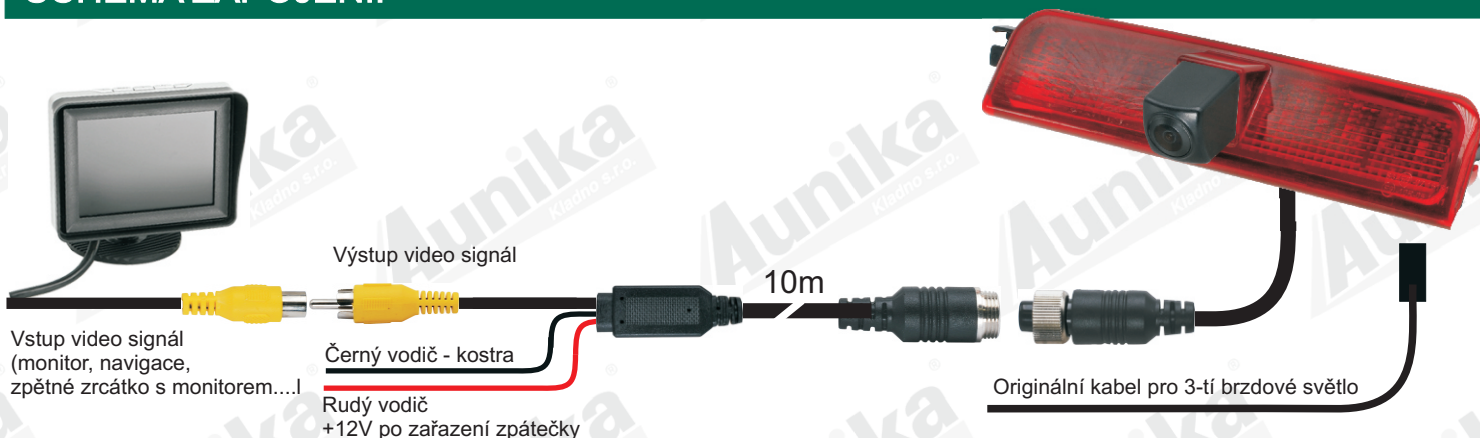

NÁVOD K INSTALACI PARKOVACÍ KAMERA VE 3-TÍM BRZDOVÉM SVĚTLE

Obj.číslo: 221857

Vhodné pro automobily:
VW CADDY III. (2008-5/2016)
křídlové i výklopné zadní dveře
VW CADDY IV. (6/2016->)
pouze pro křídlové zadní dveře

SCHÉMA ZAPOJENÍ:

POSTUP INSTALACE:

1. Před instalací vypněte zapalování a odpojte autobaterii
2. Demontujte originální 3-tí brzdové světlo instalované v levé polovině zadních křídlových dveří nebo ve střední části výklopných dveří..
3. Instalujte brzdové světlo s parkovací kamerou.
4. Protáhněte přiložený kabel do kabiny řidiče. Pro vedení kabelu využijte pozici originálního kabelového svazku. Kabel upevněte tak, aby nedošlo k jeho poškození nebo nežádoucím vibracím.
5. Spojte konektory mezi kamerou a propojovacím kabelem.
6. Připojte vodiče:
Rudý vodič: +12V po zařazení zpátečky
Černý vodič - kostra automobilu
Kabel se žlutým CINCH konektorem - video signál zapojte do vstupu zobrazovací jednotky určeného pro připojení parkovací kamery.
8. Vyzkoušejte funkci kamery: po zařazení zpětného chodu se na monitoru zobrazí pohled z kamery za automobilem.

TECHNICKÉ ÚDAJE

- CCD 1/3" snímací čip
- průměr vestavěného objektivu: f: 2,8mm
- TV systém: NTSC
- video výstup: 1.0V /75Ohmů
- snímací úhel: 120°
- ochrana proti povětrnostním vlivům: IP69K
- odolnost proti vibracím: 10G
- konektor u kamery: 4 pinový šroubovací
- konektor na straně monitoru: CINCH (RCA)
- délka kabelu: 10m
- počet snímacích obrazových bodů: 510x492
- horizontální rozlišení: 420 TV řádků
- vyvážení bílé: automaticky
- minimální osvětlení: 0,5 LUX
- odstup signál/šum: >48dB
- elektronická clona: 1/60 až 1/100000 sec.
- spotřeba energie: <3W
- napájecí napětí: 12V
- pracovní teplota od -30°C do +70°C