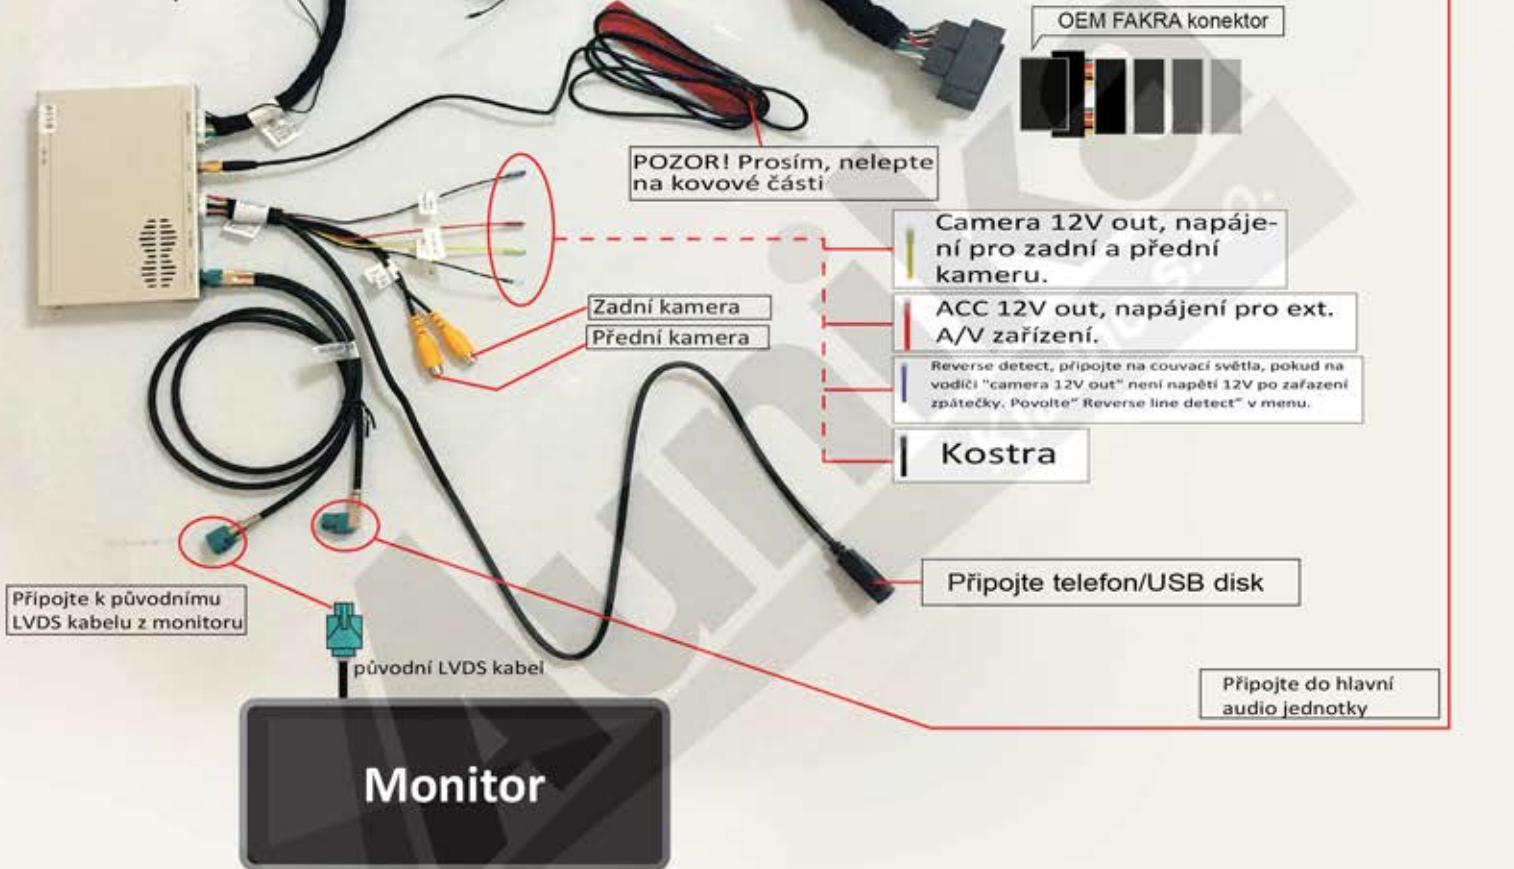

1. Automobily bez AUX audio vstupu

2. Automobily s AUX audio vstupem

Nastavení DIP přepínačů

DIP	ON ▽	OFF ▲
1	Přidaný mikrofon	Originální mikrofon
2	Nastavte OFF ▲	
3	Volba verze systému	
4	Volba velikosti monitoru	
5	Nastavte OFF ▲	
6	Nastavte ON ▽	

System ver.	3	4
Výchozí	OFF ▲	OFF ▲
Volba 2	OFF ▲	ON ▽
Volba 3	ON ▽	ON ▽

Velikost monitoru	5	6
7 / 8.4 inch (800*480)	OFF ▲	OFF ▲
12.3 inch	OFF ▲	ON ▽
8.4 inch (960*540)	ON ▽	ON ▽

Přepnutí: