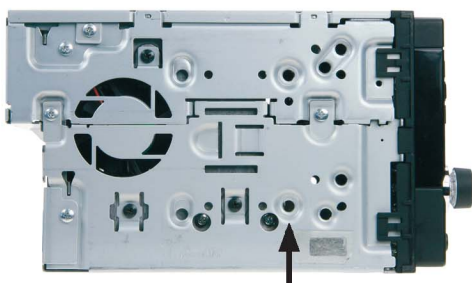

POZNÁMKY K INSTALACI

Instalační sada s kovovým rámečkem pro montáž 2DIN autorádia nebo navigace

obj.číslo: 3 71 527 černá
3 71 528 stříbrná

FORD Focus (2007->)

FORD C-MAX (2007->)

FORD Galaxy (2007->)

s OEM autorádiem 6000CD / Sony 6CD / Travel Pilot X

FORD S-MAX (2007->)

FORD Mondeo (2007->)

Kompatibilní s 2DIN jednotkou

OBSAH BALENÍ

1. 2DIN kovový rámeček
2. Instalační příslušenství

3. Plastový adaptér zadní díl
4. Plastový adaptér přední díl

*Veškeré instalační práce musí provádět pouze kvalifikovaný odborný instalační technik.
Výrobce / prodejce nenes odpovědnost za jakékoli náhodné nebo nepřímé škody.*

POSTUP INSTALACE

1. Demontujte plastový kryt kolem autorádia

2. Vyšroubujte šrouby autorádia.

3. Do otvoru pro autorádio umístěte plastový adaptér a zajistěte jej šrouby. Do adaptéru zasuňte kovový rámeček. Připojte konektory do instalované jednotky. Zasuňte instalovaný přístroj do kovového rámečku dokud neuslyšíte cvaknutí bočních zámků.

Na instalovanou 2DIN jednotku namontujte boční držáky

Posunutím měděných pásek, nastavte umístění těla instalovaného přístroje tak, aby přední panel byl vysunut v ideální poloze (viz.obrázek)

4. Umístěte vymežovací rámeček.