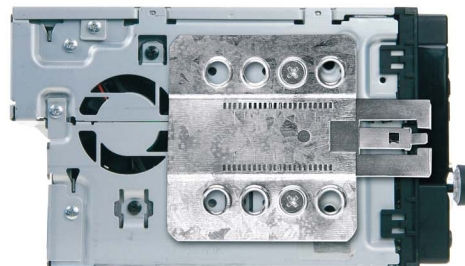

POZNÁMKY K INSTALACI

Instalační sada s kovovým rámečkem pro montáž 2DIN autorádia nebo navigace

obj.číslo: 3 71 527 černá
3 71 528 stříbrná

FORD Focus (2007->)

FORD C-MAX (2007->)

FORD Galaxy (2007->)

s OEM autorádiem 6000CD / Sony 6CD / Travel Pilot X

FORD S-MAX (2007->)

FORD Mondeo (2007->)

Kompatibilní s 2DIN jednotkou

OBSAH BALENÍ

1. 2DIN kovový rámeček
2. Instalační příslušenství

3. Plastový adaptér zadní díl
4. Plastový adaptér přední díl

*Veškeré instalační práce musí provádět pouze kvalifikovaný odborný instalační technik.
Výrobce / prodejce nenes odpovědnost za jakékoli náhodné nebo nepřímé škody.*

POSTUP INSTALACE

1. Demontujte plastový kryt kolem autorádia

2. Vyšroubujte šrouby autorádia.

3. Do otvoru pro autorádio umístěte plastový adaptér a zajistěte jej šrouby. Do adaptéru zasuňte kovový rámeček. Připojte konektory do instalované jednotky. Zasuňte instalovaný přístroj do kovového rámečku dokud neuslyšíte cvaknutí bočních zámků.

Na instalovanou 2DIN jednotku namontujte boční držáky

Posunutím měděných pásek, nastavte umístění těla instalovaného přístroje tak, aby přední panel byl vysunut v ideální poloze (viz.obrázek)

4. Umístěte vymežovací rámeček.