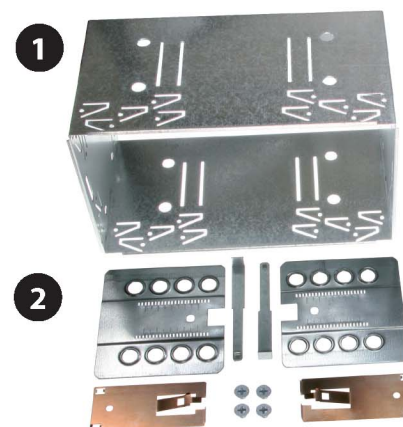

POZNÁMKY K INSTALACI

Instalační sada s kovovým rámečkem pro montáž 2DIN autorádia nebo navigace

obj.číslo: 3 71 527 černá
3 71 528 stříbrná

FORD Focus (2007->)

FORD C-MAX (2007->)

FORD Galaxy (2007->)

s OEM autorádiem 6000CD / Sony 6CD / Travel Pilot X

FORD S-MAX (2007->)

FORD Mondeo (2007->)

Kompatibilní s 2DIN jednotkou

OBSAH BALENÍ

1. 2DIN kovový rámeček
2. Instalační příslušenství

3. Plastový adaptér zadní díl
4. Plastový adaptér přední díl

*Veškeré instalační práce musí provádět pouze kvalifikovaný odborný instalační technik.
Výrobce / prodejce nenes odpovědnost za jakékoli náhodné nebo nepřímé škody.*

POSTUP INSTALACE

1. Demontujte plastový kryt kolem autorádia

2. Vyšroubujte šrouby autorádia.

3. Do otvoru pro autorádio umístěte plastový adaptér a zajistěte jej šrouby. Do adaptéru zasuňte kovový rámeček. Připojte konektory do instalované jednotky. Zasuňte instalovaný přístroj do kovového rámečku dokud neuslyšíte cvaknutí bočních zámků.

Na instalovanou 2DIN jednotku namontujte boční držáky

Posunutím měděných pásek, nastavte umístění těla instalovaného přístroje tak, aby přední panel byl vysunut v ideální poloze (viz.obrázek)

4. Umístěte vymežovací rámeček.