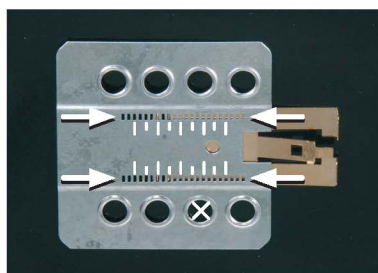

POZNÁMKY K INSTALACI

Instalační sada s kovovým rámečkem pro montáž 2DIN autorádia nebo navigace

obj.číslo: 3 71 527 černá
3 71 528 stříbrná

FORD Focus (2007->)

FORD C-MAX (2007->)

FORD Galaxy (2007->)

s OEM autorádiem 6000CD / Sony 6CD / Travel Pilot X

FORD S-MAX (2007->)

FORD Mondeo (2007->)

Kompatibilní s 2DIN jednotkou

OBSAH BALENÍ

1. 2DIN kovový rámeček
2. Instalační příslušenství

3. Plastový adaptér zadní díl
4. Plastový adaptér přední díl

*Veškeré instalační práce musí provádět pouze kvalifikovaný odborný instalační technik.
Výrobce / prodejce nenes odpovědnost za jakékoli náhodné nebo nepřímé škody.*

POSTUP INSTALACE

1. Demontujte plastový kryt kolem autorádia

2. Vyšroubujte šrouby autorádia.

3. Do otvoru pro autorádio umístěte plastový adaptér a zajistěte jej šrouby. Do adaptéru zasuňte kovový rámeček. Připojte konektory do instalované jednotky. Zasuňte instalovaný přístroj do kovového rámečku dokud neuslyšíte cvaknutí bočních zámků.

Na instalovanou 2DIN jednotku namontujte boční držáky

Posunutím měděných pásek, nastavte umístění těla instalovaného přístroje tak, aby přední panel byl vysunut v ideální poloze (viz.obrázek)

4. Umístěte vymežovací rámeček.