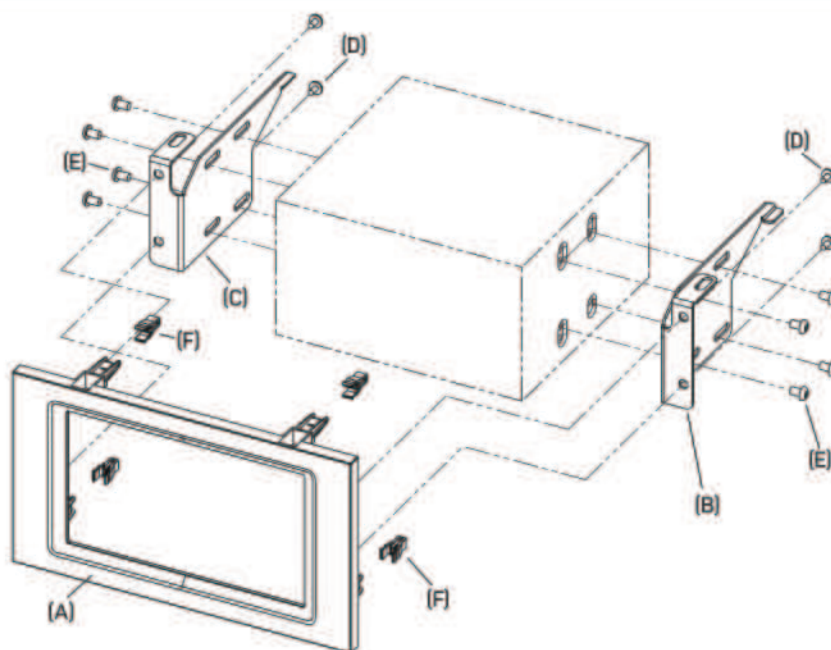

Radioblende 2-DIN / Facia Plate 2-DIN  
 Radioblende 2-DIN mit Ablagefach / Facia Plate 2-DIN with pocket

Obj. číslo:  
 3 72 786 - 1DIN  
 3 72 786 D - 2DIN

Mercedes Actros (MP4/BM963) 2011->

- D** EINBAUANLEITUNG
- GB** INSTALLATION INSTRUCTIONS
- E** INSTRUCCIONES DE MONTAJE
- F** INSTRUCTIONS DE MONTAGE
- I** ISTRUZIONI DI MONTAGGIO
- P** INSTRUÇÕES DE MONTAGEM
- NL** INBOUW-INSTRUCTIE
- DK** MONTERINGSVEJLEDNING
- N** MONTERINGSVEILEDNING
- S** MONTERINGSANVISNING
- SF** ASENNUSOHJE
- CZ** CZ NÁVOD K MONTÁŽI
- H** BESZERELÉSI UTASÍTÁS
- PL** PL INSTRUKCJA ZABUDOWY
- RO** INSTRUCȚIUNI DE MONTAJ

381190-46-1

- (A) Facia Plate
- (B) Mounting Bracket Right
- (C) Mounting Bracket Left
- (D) Self-Tapping Screw with Collar
- (E) Flat Headed Screw
- (F) Clip

(G) Pocket (nur/only : 281190-46-1)

281190-46-1