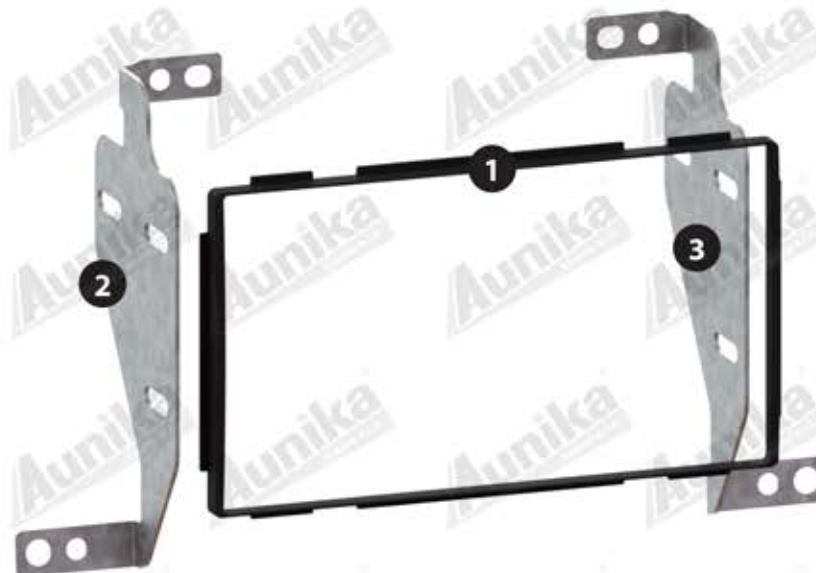

POZNÁMKY

NÁVOD K INSTALACI INSTALAČNÍ SADA PRO MONTÁŽ 2DIN AUTORÁDIA NEBO NAVIGACE

Objednací číslo: 3 72 587

Určené pro automobily:
NISSAN Juke [F15] (10/2010-4/2014)

OBSAH BALENÍ

1. Plastový adaptér
2. Pravá boční kovová příchytka
3. Levá boční kovová příchytka

6. Do originálního plastového panelu kolem autorádia vlepte nový vymezovací rámeček pro instalovanou jednotku

7. Připevněte boční kovové držáky k instalované jednotce.
Jednotku s držáky přišroubujte do OEM otvorů v palubní desce.
Připojte všechny požadované konektory.
Dokončete instalaci v obráceném pořadí ve kterém jste postupovali při demontáži.