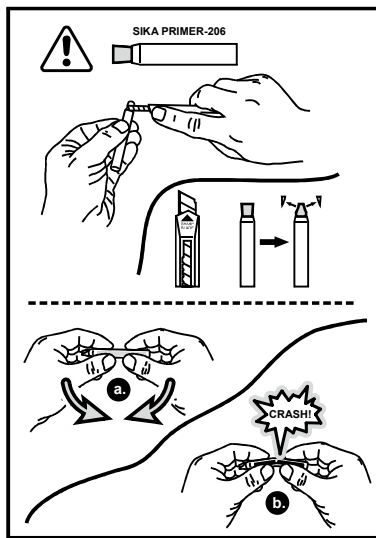

Lieferumfang • Obsah balení • The pack contains • Fournitures:

A 1 x Paar

B 1 x SIKA PRIMER-206

C 1 x 3M
Surface Cleaner Sachet
Pochette de Nettoyage
Reinigungstuch
Odmašťovací ubrousek

D 1 x Montageanleitung
Montážní návod
Fitting instructions
Instructions de montage

2.

R + L

3.

A

R + L

...20 min.

ACHTUNG !!! Streifen nicht dehnen !!!
POZOR !!! Lištu nenatahovat !!!
ATTENTION !!! do not stretch the strip !!!
ATTENTION !!! Les bandes ne doivent pas être étirées !!!