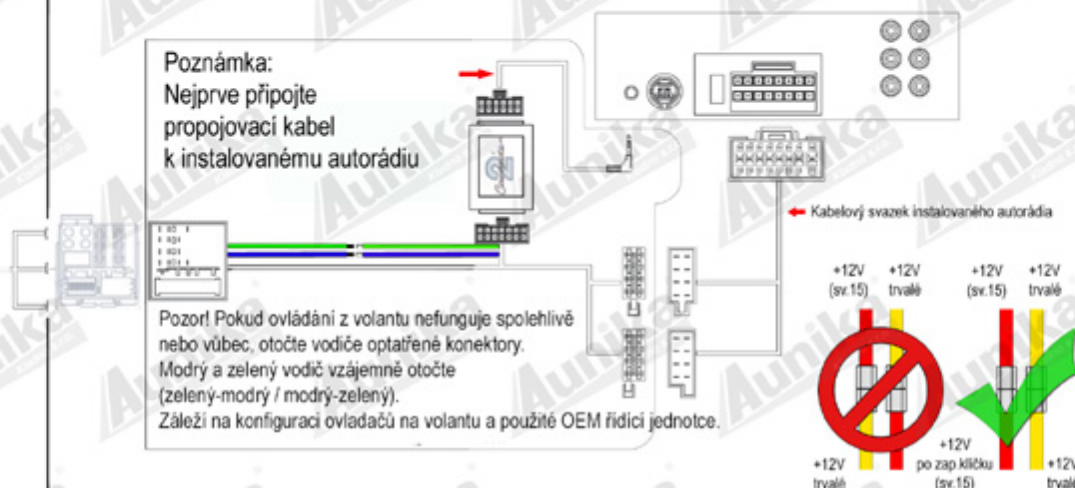

NÁVOD K INSTALACI

Obj.číslo: 2 40 030 SFA010

Adaptér pro připojení autorádia a ovládání z volantu
FIAT Ducato (2012->)

2[®]
Connects
...connecting to the aftermarket

Určeno pro automobily:

FIAT Ducato (2012->)
bez instalovaného OEM autorádia

Funkce tlačítek na volantu:

Mute

Hlasitost +

Hlasitost -

Ukončení hovoru

Zdroj / mode

Ladění / stopa +

Ladění / stopa -