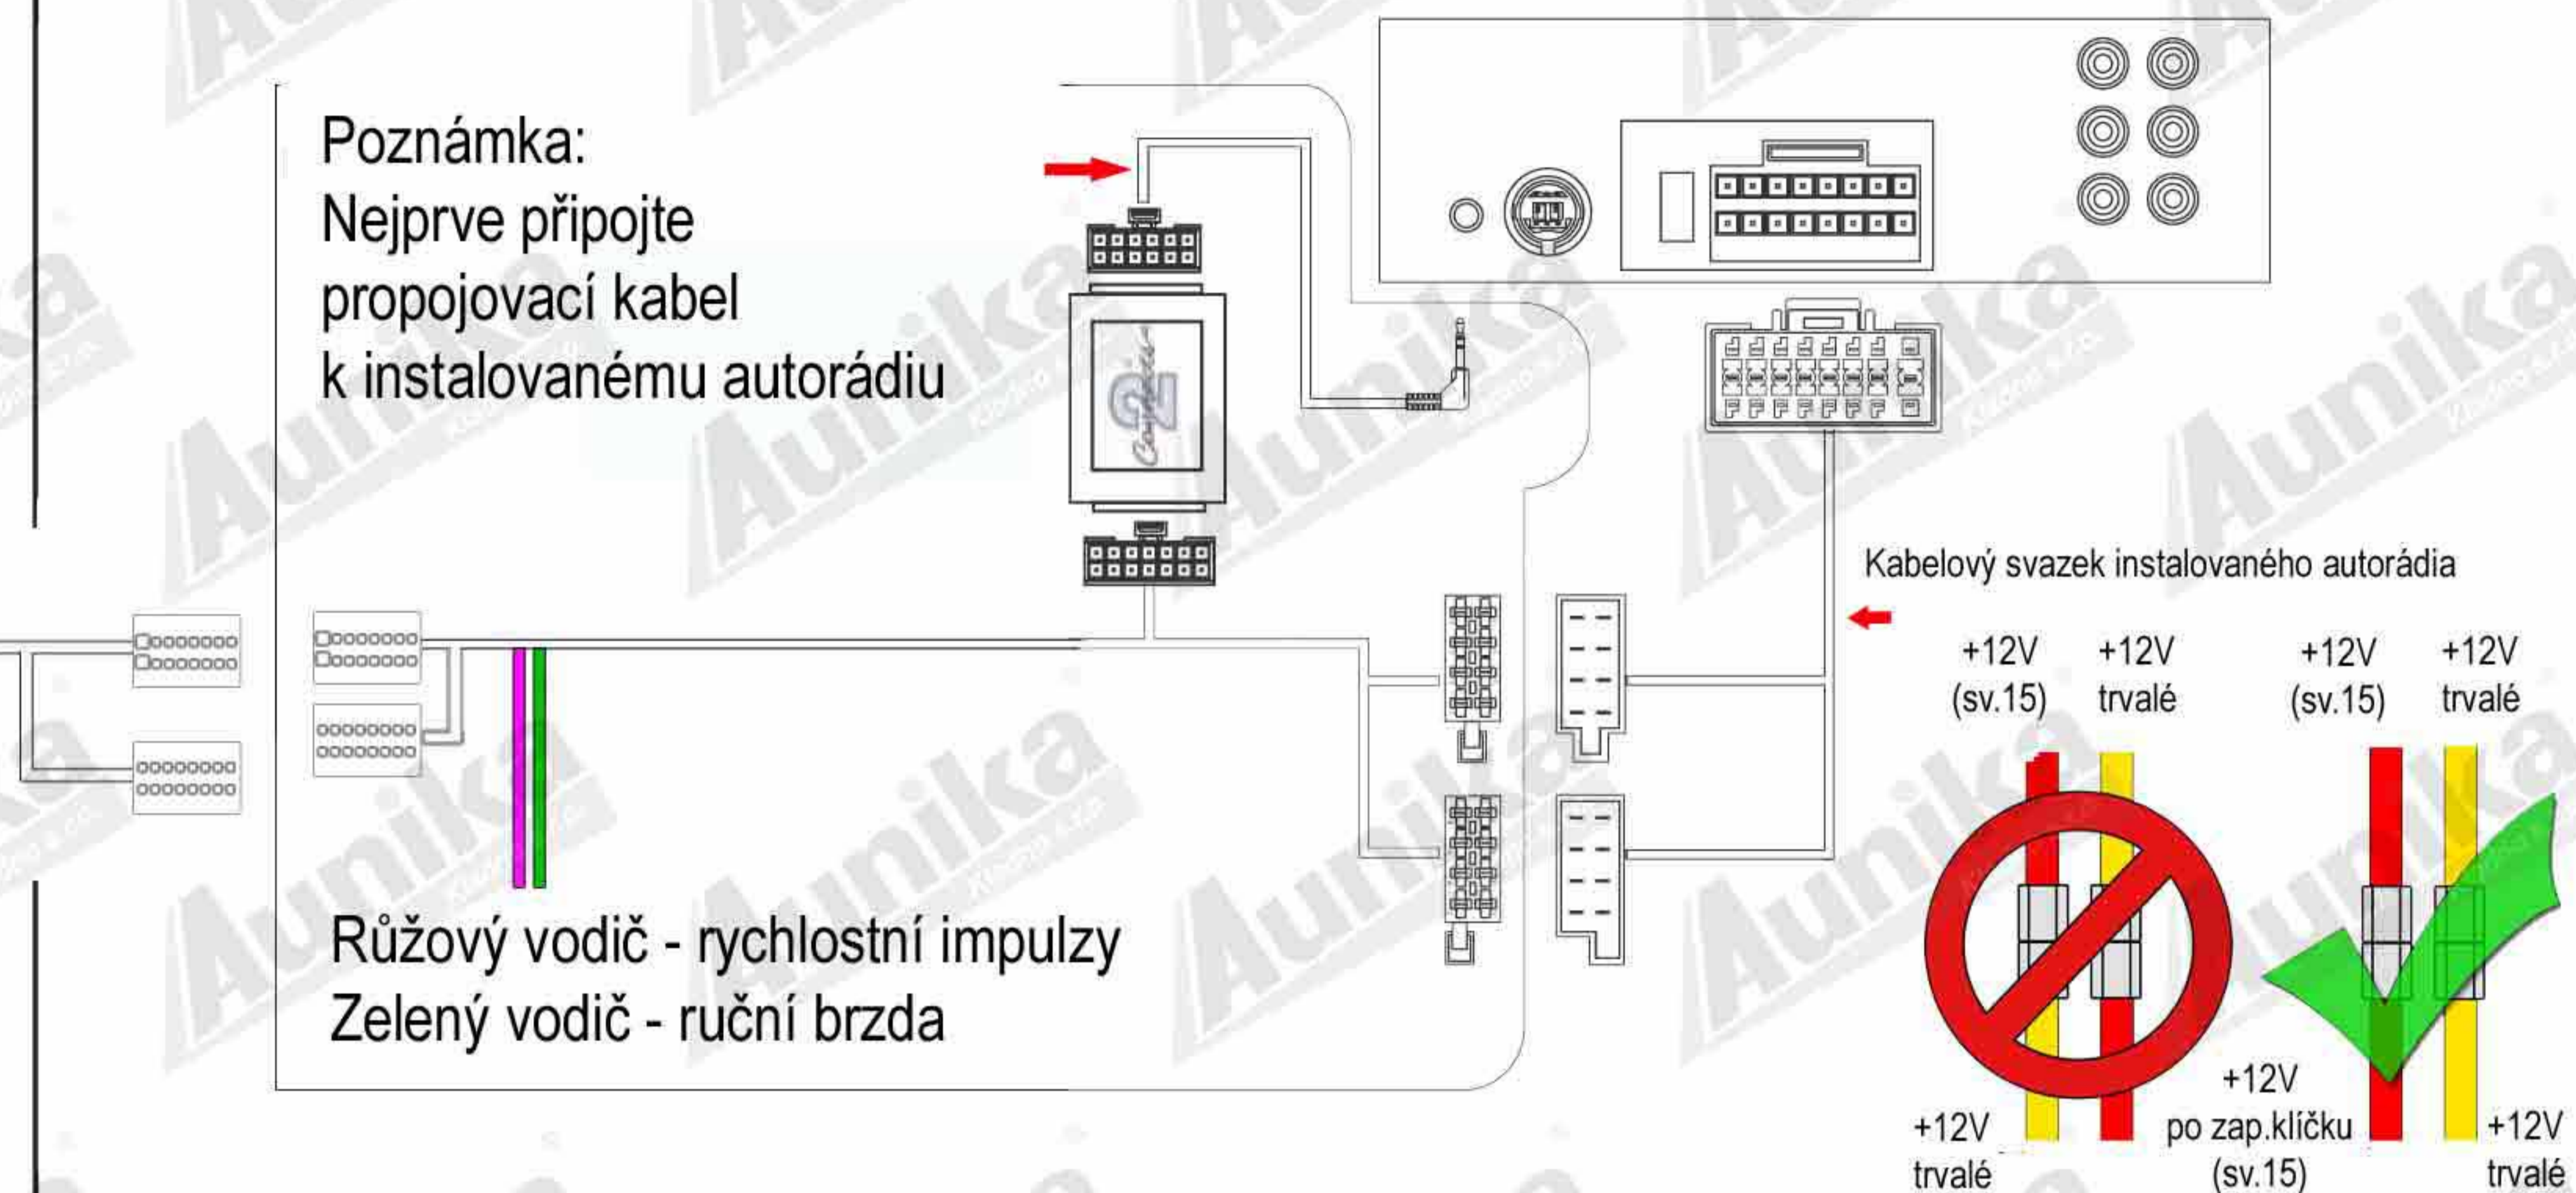

# NÁVOD K INSTALACI

Obj.číslo: 2 40 030 SHY005

Adaptér pro připojení autorádia a ovládání z volantu  
HYUNDAI

Určeno pro automobily:

HYUNDAI ix20 (2011->)  
HYUNDAI ix35 (2009->)  
HYUNDAI i40 (2011-2012)  
HYUNDAI Elantra (2010->)  
HYUNDAI Veloster (2011->)  
HYUNDAI H1 (2010->)  
HYUNDAI Santa Fe III. (2013->)

pro automobily bez aktivního  
audio systému

Funkce tlačítek na volantu:

Ladění / stopa +  
Hlasitost +  
Zdroj / mode  
Mute  
Ladění / stopa -  
Hlasitost -

Příjem hovoru  
Ukončení hovoru

Poznámka: Uvedené informace jsou pouze orientační a mohou se lišit podle provedení a výbavy automobilu!