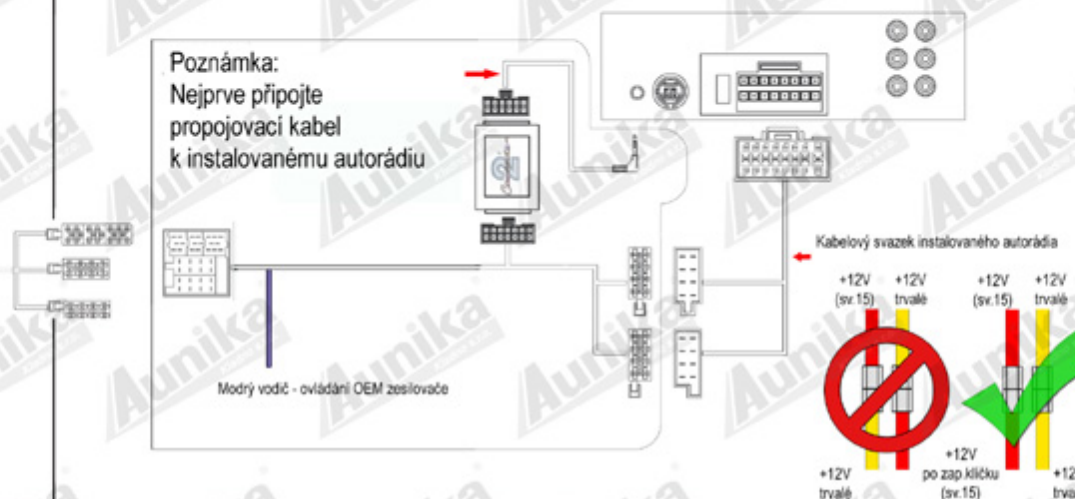

NÁVOD K INSTALACI

...connecting to the aftermarket

Obj.číslo: 2 40 030 SKI006

Adaptér pro připojení autorádia a ovládání z volantu
KIA Soul II.(2012->)

Určeno pro automobily:

Funkce tlačítek na volantu:

KIA Soul II. (2012->)

s OEM aktivním audio systémem
(ne pro digitální zesilovač)

Hlasitost + Ladění / stopa +

Zdroj / mode

Mute

Hlasitost - Ladění / stopa -

Přijem hovoru

Ukončení hovoru

Poznámka: Uvedené informace jsou pouze orientační a mohou se lišit podle provedení a výbavy automobilu!