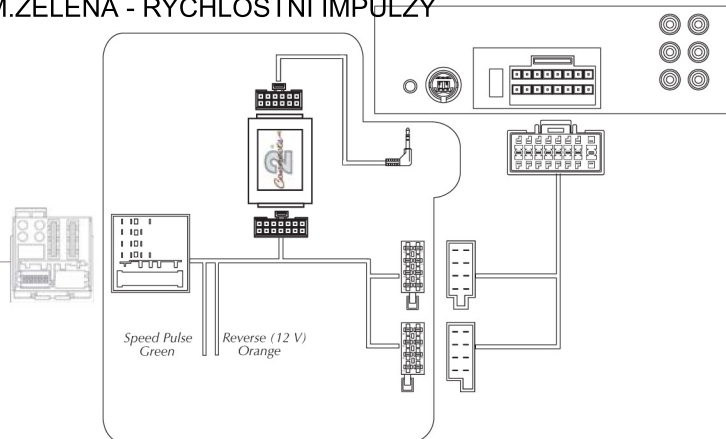

NÁVOD K INSTALACI A OBSLUZE

2 40 030 SPG007

2 40 030 SPG008

Citroen & Peugeot Stalk Interface

ZELENÁ - RUČNÍ BRZDA
 FIAĽOVO / ŠEDÁ - ZPÁTEČKA
 RŮŽOVO / TM.ZELENÁ - RYCHLOSTNÍ IMPULZY

Board Computer / System Settings

Citroen ← Press 2 seconds

Peugeot ← Press in unison

← Menu Scroll

Menu Scroll ↓

Menu Select →

Menu Select ↓

Menu Exit →

Menu Exit ↑

← Press for Trip Computer