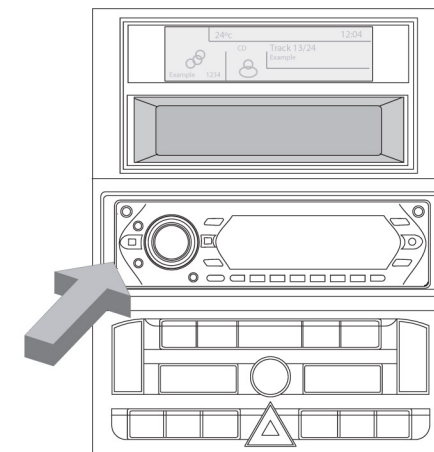

NÁVOD K INSTALACI A OBSLUZE

2 40 030 SPG007

2 40 030 SPG008

Citroen & Peugeot Stalk Interface

ZELENÁ - RUČNÍ BRZDA
 FIAĽOVO / ŠEDÁ - ZPÁTEČKA
 RŮŽOVO / TM.ZELENÁ - RYCHLOSTNÍ IMPULZY

Board Computer / System Settings

Citroen ← Press 2 seconds

Peugeot ← Press in unison

← Menu Scroll

Menu Scroll ↓

Menu Select →

Menu Select ↓

Menu Exit →

Menu Exit ↑

← Press for Trip Computer