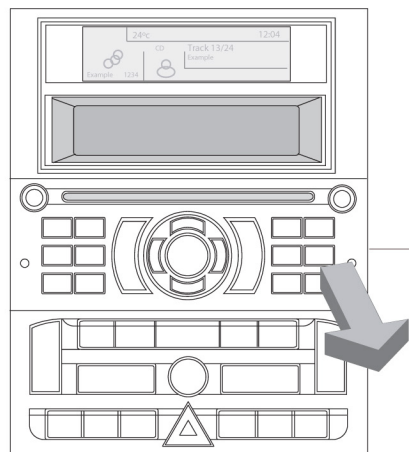

NÁVOD K INSTALACI A OBSLUZE

2 40 030 SPG007

2 40 030 SPG008

Citroen & Peugeot Stalk Interface

ZELENÁ - RUČNÍ BRZDA
 FIAĽOVO / ŠEDÁ - ZPÁTEČKA
 RŮŽOVO / TM.ZELENÁ - RYCHLOSTNÍ IMPULZY

Board Computer / System Settings

Citroen ← Press 2 seconds

Peugeot ← Press in unison

← Menu Scroll

Menu Scroll ↓

Menu Select →

Menu Select ↓

Menu Exit →

Menu Exit ↑

← Press for Trip Computer