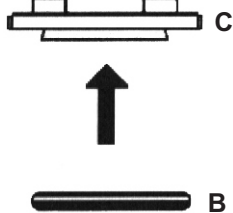

 **NÁVOD K MONTÁŽI**

postup montáže

1 provrtání otvoru do střechy

doporučená pozice instalace

3

5

6

 **NÁVOD K POUŽITÍ**

před použitím myčky demontujte prut antény

po použití myčky prut antény opět nainstalujte

Prohlášení o shodě:
tento výrobek je shodný s typem schváleným MD ČR,
schválení č. 2655