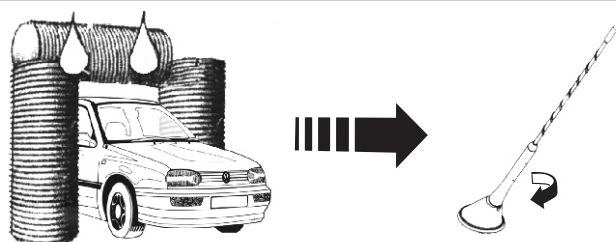

 **NÁVOD K MONTÁŽI**

postup montáže

1 provrtání otvoru do střechy

doporučená pozice instalace

3

5

6

 **NÁVOD K POUŽITÍ**

před použitím myčky demontujte prut antény

po použití myčky prut antény opět nainstalujte

Prohlášení o shodě:
tento výrobek je shodný s typem schváleným MD ČR,
schválení č. 2655