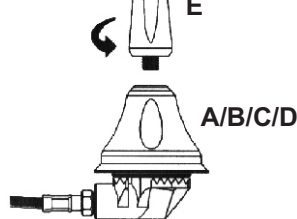

 **NÁVOD K MONTÁŽI**

postup montáže

1 provrtání otvoru do střechy

doporučená pozice instalace

3

5

6

 **NÁVOD K POUŽITÍ**

před použitím myčky demontujte prut antény

po použití myčky prut antény opět nainstalujte

Prohlášení o shodě:
tento výrobek je shodný s typem schváleným MD ČR,
schválení č. 2655