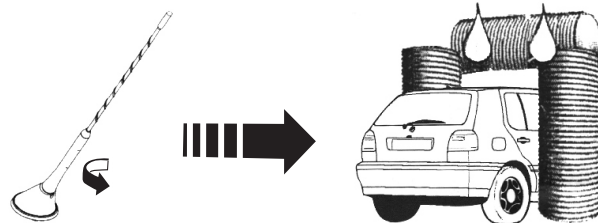

 **NÁVOD K MONTÁŽI**

postup montáže

1 provrtání otvoru do střechy

doporučená pozice instalace

3

5

6

 **NÁVOD K POUŽITÍ**

před použitím myčky demontujte prut antény

po použití myčky prut antény opět nainstalujte

Prohlášení o shodě:
tento výrobek je shodný s typem schváleným MD ČR,
schválení č. 2655