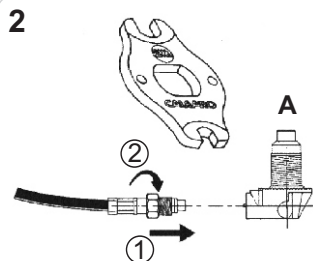

 **NÁVOD K MONTÁŽI**

postup montáže

1 provrtání otvoru do střechy

doporučená pozice instalace

3

5

6

 **NÁVOD K POUŽITÍ**

před použitím myčky demontujte prut antény

po použití myčky prut antény opět nainstalujte

Prohlášení o shodě:
tento výrobek je shodný s typem schváleným MD ČR,
schválení č. 2655