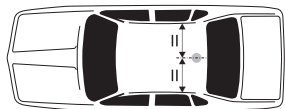

 **NÁVOD K MONTÁŽI**

postup montáže

1 provrtání otvoru do střechy

doporučená pozice instalace

3

5

6

 **NÁVOD K POUŽITÍ**

před použitím myčky demontujte prut antény

po použití myčky prut antény opět nainstalujte

Prohlášení o shodě:
tento výrobek je shodný s typem schváleným MD ČR,
schválení č. 2655