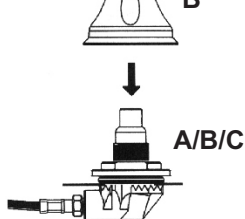

 **NÁVOD K MONTÁŽI**

postup montáže

1 provrtání otvoru do střechy

doporučená pozice instalace

3

5

6

 **NÁVOD K POUŽITÍ**

před použitím myčky demontujte prut antény

po použití myčky prut antény opět nainstalujte

Prohlášení o shodě:
tento výrobek je shodný s typem schváleným MD ČR,
schválení č. 2655