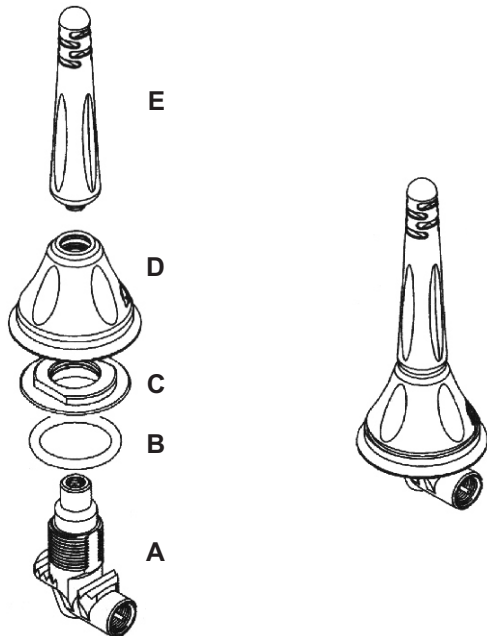

 **NÁVOD K MONTÁŽI**

postup montáže

1 provrtání otvoru do střechy

doporučená pozice instalace

3

5

6

 **NÁVOD K POUŽITÍ**

před použitím myčky demontujte prut antény

po použití myčky prut antény opět nainstalujte

Prohlášení o shodě:
tento výrobek je shodný s typem schváleným MD ČR,
schválení č. 2655