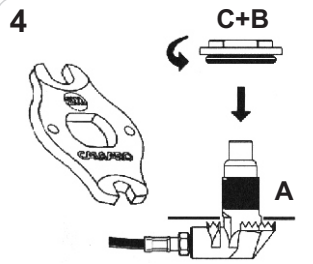

 **NÁVOD K MONTÁŽI**

postup montáže

1 provrtání otvoru do střechy

doporučená pozice instalace

3

5

6

 **NÁVOD K POUŽITÍ**

před použitím myčky demontujte prut antény

po použití myčky prut antény opět nainstalujte

Prohlášení o shodě:
tento výrobek je shodný s typem schváleným MD ČR,
schválení č. 2655