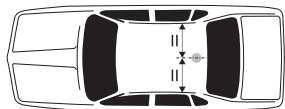

ANTÉNA GSM PEVNÁ 900/1800 MHz

NÁVOD K MONTÁŽI

postup montáže

1 provrtání otvoru do střechy

doporučená pozice instalace

ANTÉNA GSM PEVNÁ 900/1800 MHz

NÁVOD K POUŽITÍ

před použitím myčky demontujte prut antény