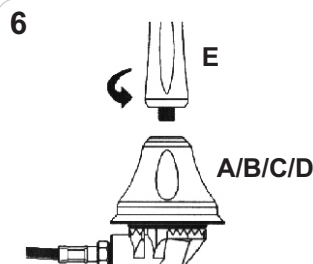

ANTÉNA GSM PEVNÁ 900/1800 MHz

NÁVOD K MONTÁŽI

postup montáže

1 provrtání otvoru do střechy

doporučená pozice instalace

ANTÉNA GSM PEVNÁ 900/1800 MHz

NÁVOD K POUŽITÍ

před použitím myčky demontujte prut antény

po použití myčky prut antény opět nainstalujte

Prohlášení o shodě:
tento výrobek je shodný s typem schváleným MD ČR,
schválení č. 2655