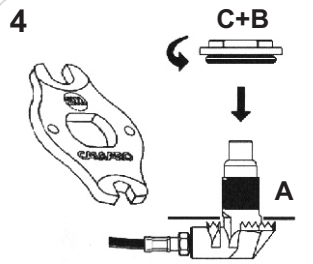

ANTÉNA GSM PEVNÁ 900/1800 MHz

NÁVOD K MONTÁŽI

postup montáže

1 provrtání otvoru do střechy

doporučená pozice instalace

ANTÉNA GSM PEVNÁ 900/1800 MHz

NÁVOD K POUŽITÍ

před použitím myčky demontujte prut antény

po použití myčky prut antény opět nainstalujte

Prohlášení o shodě:
tento výrobek je shodný s typem schváleným MD ČR,
schválení č. 2655