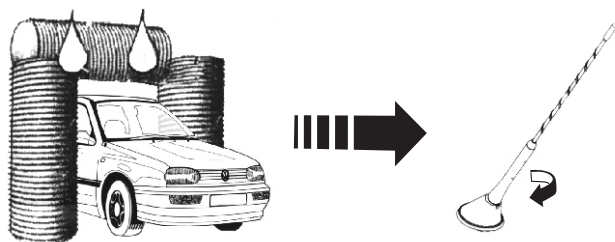

ANTÉNA GSM PEVNÁ 900/1800 MHz

NÁVOD K MONTÁŽI

postup montáže

1 provrtání otvoru do střechy

doporučená pozice instalace

ANTÉNA GSM PEVNÁ 900/1800 MHz

NÁVOD K POUŽITÍ

před použitím myčky demontujte prut antény

po použití myčky prut antény opět nainstalujte

Prohlášení o shodě:
tento výrobek je shodný s typem schváleným MD ČR,
schválení č. 2655