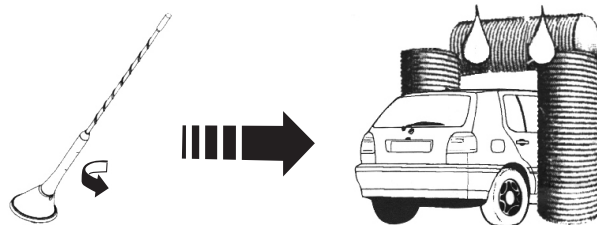

ANTÉNA GSM PEVNÁ 900/1800 MHz

NÁVOD K MONTÁŽI

postup montáže

1 provrtání otvoru do střechy

doporučená pozice instalace

ANTÉNA GSM PEVNÁ 900/1800 MHz

NÁVOD K POUŽITÍ

před použitím myčky demontujte prut antény

po použití myčky prut antény opět nainstalujte

Prohlášení o shodě:
tento výrobek je shodný s typem schváleným MD ČR,
schválení č. 2655