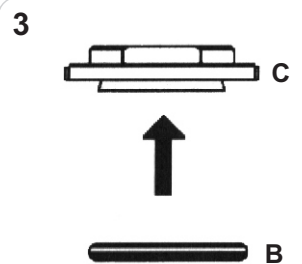

ANTÉNA GSM PEVNÁ 900/1800 MHz

NÁVOD K MONTÁŽI

postup montáže

1 provrtání otvoru do střechy

doporučená pozice instalace

ANTÉNA GSM PEVNÁ 900/1800 MHz

NÁVOD K POUŽITÍ

před použitím myčky demontujte prut antény

po použití myčky prut antény opět nainstalujte

Prohlášení o shodě:
tento výrobek je shodný s typem schváleným MD ČR,
schválení č. 2655