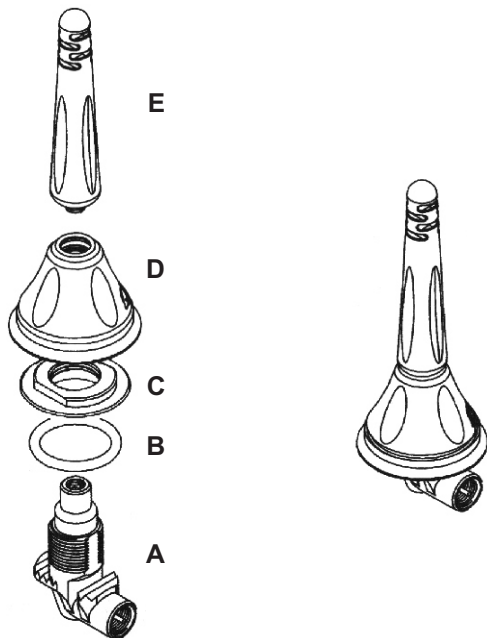

ANTÉNA GSM PEVNÁ 900/1800 MHz

NÁVOD K MONTÁŽI

postup montáže

1 provrtání otvoru do střechy

doporučená pozice instalace

ANTÉNA GSM PEVNÁ 900/1800 MHz

NÁVOD K POUŽITÍ

před použitím myčky demontujte prut antény

po použití myčky prut antény opět nainstalujte

Prohlášení o shodě:
tento výrobek je shodný s typem schváleným MD ČR,
schválení č. 2655