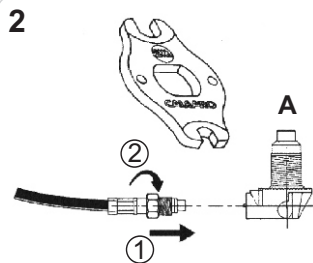

ANTÉNA GSM PEVNÁ 900/1800 MHz

NÁVOD K MONTÁŽI

postup montáže

1 provrtání otvoru do střechy

doporučená pozice instalace

ANTÉNA GSM PEVNÁ 900/1800 MHz

NÁVOD K POUŽITÍ

před použitím myčky demontujte prut antény

po použití myčky prut antény opět nainstalujte

Prohlášení o shodě:
tento výrobek je shodný s typem schváleným MD ČR,
schválení č. 2655