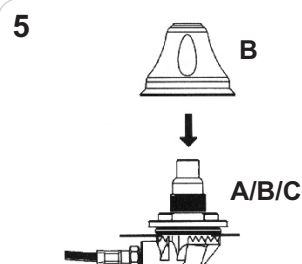

ANTÉNA GSM PEVNÁ 900/1800 MHz

NÁVOD K MONTÁŽI

postup montáže

1 provrtání otvoru do střechy

doporučená pozice instalace

ANTÉNA GSM PEVNÁ 900/1800 MHz

NÁVOD K POUŽITÍ

před použitím myčky demontujte prut antény

po použití myčky prut antény opět nainstalujte

Prohlášení o shodě:
tento výrobek je shodný s typem schváleným MD ČR,
schválení č. 2655