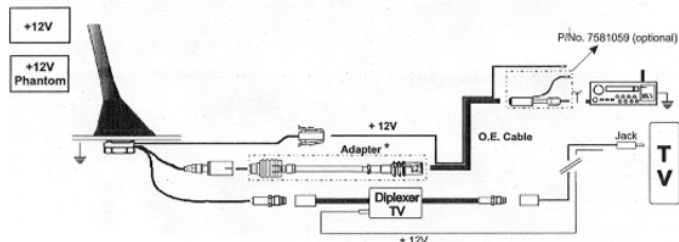

#### TECHNICKÁ DATA - TV:

**Kabel:** RG58  
**Proudový odběr:** 38 mA při 13,5 V stejnosměrného napětí  
**Frekvence:** 170 - 362 MHz  
**Zisk:** 20 ± 1 dB  
**Konektor:** mono mini jack