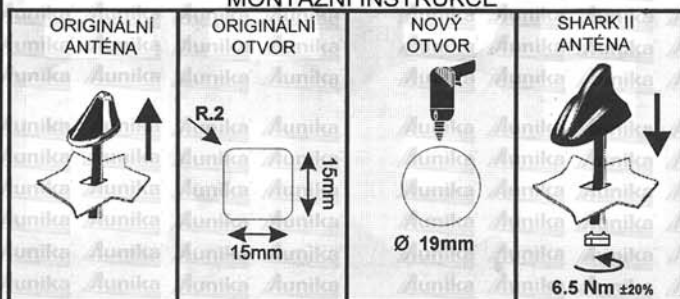

SHARK II ANTÉNA

- Shark II střešní anténa
- zadní střešní anténa

MONTÁŽNÍ INSTRUKCE

Radio AM/FM

kabel dle normy P.no 7581062

WIFI, Bluetooth

GPS

příložený kabel: délka: 5m zakončený SMB samicí

GSM Dual Band

příložený kabel: délka: 5m zakončený FME samicí

TV Analog & Digital

příložený kabel: délka: 5m zakončený jack 3,5mm samcem

	Popis (poznámky)	Radio AM/FM	WIFI, Bluetooth	GPS	GSM Dual Band	TV Analog & Digital
7727050	SHARK II RADIO (+12V fantomové napájení nebo oddělené napájení)	✓				
7727055	SHARK II RADIO, GPS (+12V fantomové napájení nebo oddělené napájení)	✓		✓		
7727060	SHARK II RADIO, WIFI	✓	✓			
7727065	SHARK II RADIO, WIFI, GPS	✓	✓	✓		
7727070	SHARK II RADIO, WIFI, GSM dual band	✓	✓		✓	
7727075	SHARK II RADIO, WIFI, GSM dual, GPS	✓	✓	✓	✓	
7727080	SHARK II RADIO, TV Analog & Digital	✓				✓
7727085	SHARK II RADIO, TV Analog & Digital, GPS	✓		✓		✓