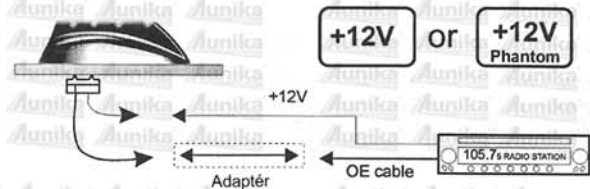

Instalační schéma

Shark II Radio AM/FM