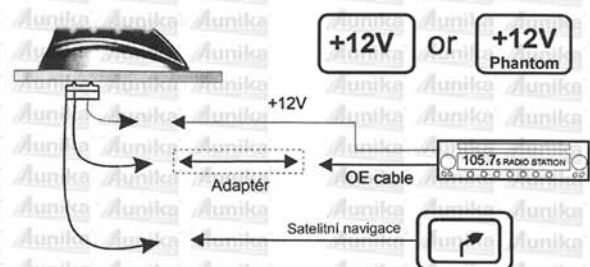

Shark II Radio AM/FM, Gps

Calearo s.r.l.

Via Bacchiglione, 49 - 36033 Isola Vicentina - Vicenza - Italy
Tel. +39 0444 901311 r.a - Fax +39 0444 901375
e-mail: info@calearo.com - www.calearoam.com