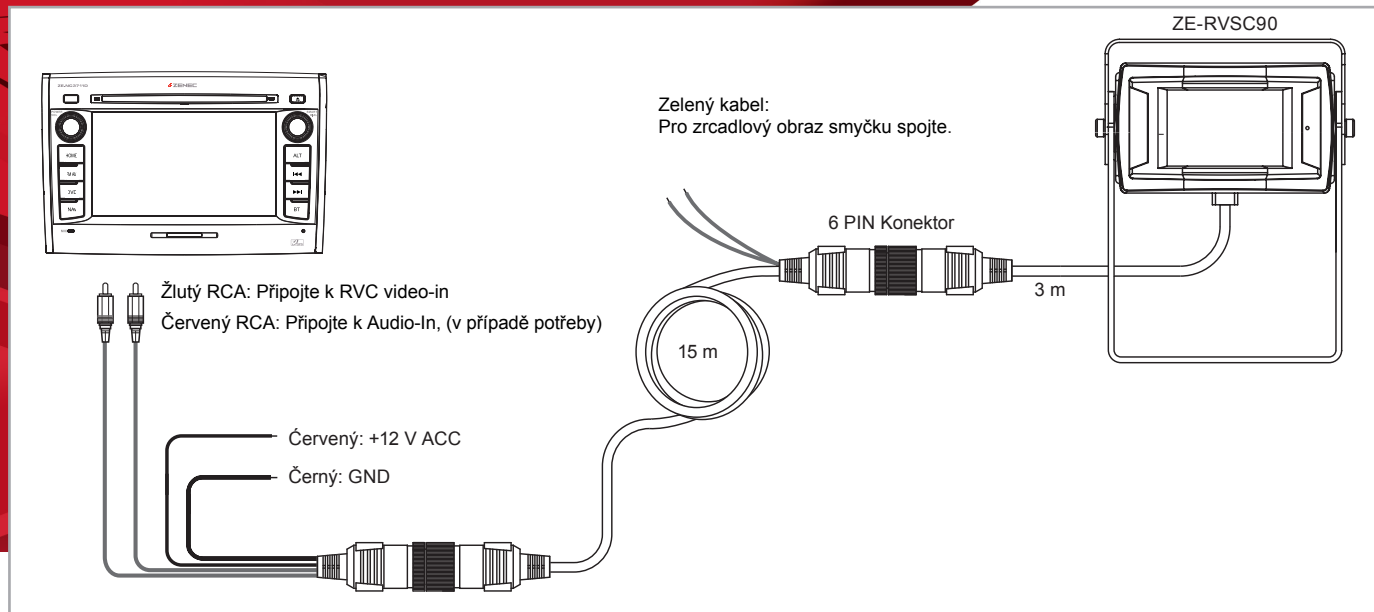

MONTÁŽNÍ NÁVOD

KLÍČOVÉ VLASTNOSTI

- Kompaktní couvací kamera s vysokým rozlišením
- Automatický denní a noční režim s 10-ti IR LED diodami
- Možnost zobrazení: normální obraz / zrcadlový obraz
- 3 m přípojovací kabel s 15 m prodlužovacím kabelem v balení
- Sada obsahuje dva držáky. Kratší 38mm a delší 60mm
- Hliníkové pouzdro kamery

POPIS:

Tato couvací kamera ZENEC byla vyvinuta pro obytné vozy, karavany a přívěsy. Použití vysoce kvalitních dílů a materiálů pro nejlepší odolnost vůči povětrnostním vlivům a dlouhou životnost, stejně jako chytrá konstrukce v souladu s třídou ochrany IP67 umožňují dokonalý provoz ve výše uvedených vozidlech.

ZE-RVSC90 nabízí velký horizontální pozorovací úhel 150°, a může být díky možnosti invertovat obraz připojena na velkému množství monitorů respektive jednotek. Tato kamera je kompatibilní se všemi Zenec moni-, naví- a E>GO jednotkami.

Technické specifikace:

Snímač:	1/4" / 6.4 mm Sharp CCD sensor
Ohnisková vzdálenost:	F 1.8
TV norma:	NTSC / 60 snímků za vteřinu
Pozorovací úhly:	150° H x 125° V
Nativní rozlišení senzoru:	628 H x 582 V pixelů
Rozlišení video-výstupu:	> 420 TV řádků
Odstup signál-šum:	> 48 dB
Světelná citlivost:	0.5 Lux (pokud jsou IR LED diody aktivní)
Video výstup:	1.0 Vp-p, 75 ohm
Vyvážení bílé:	Automatické
Zisk:	Automaticky
Synchronizace:	Automatická
Napájení:	DC 12 V
Proudová spotřeba:	120mA (DC12V) / ≤ 1.5 W
Třída ochrany IP:	IP67
Provozní teplota:	-20°C~+70°C, RH 95% max.
Rozměry s kratším držákem (ŠxVxH):	71 x 84 x 65 mm
Rozměry s dlouhým držákem (ŠxVxH):	99 x 84 x 65 mm
Váha:	330 g