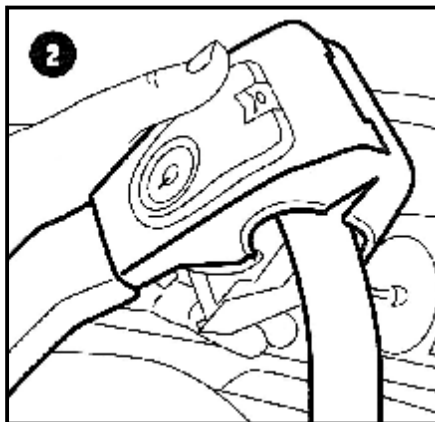

Nasaďte STOPLOCK na volant.

Rozevřené tělo zámku uzavřete na věnci volantu.

Posunutím vypínače aktivujte varovnou LED-diodu.

**Dovozce:** Plastservis Mobilla s.r.o. • Vrchlického 520 • CZ-270 54 Řevničov