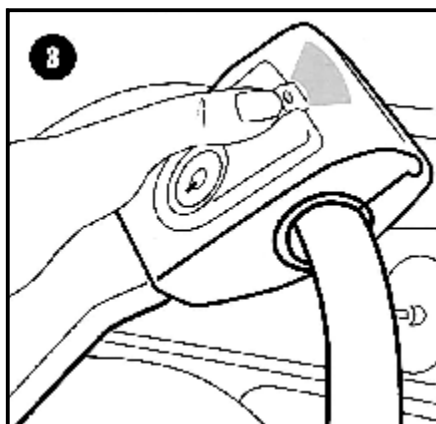

Nasaďte STOPLOCK na volant.

Rozevřené tělo zámku uzavřete na věnci volantu.

Posunutím vypínače aktivujte varovnou LED-diodu.

**Dovozce:** Plastservis Mobilla s.r.o. • Vrchlického 520 • CZ-270 54 Řevničov