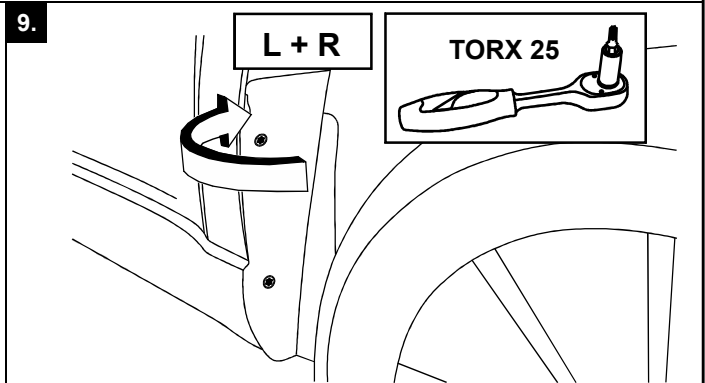

(C) 1 x

Montageanleitung  
Montážní návod  
Fitting instructions  
Instructions de montage

1.

L + R

2.

TORX 25

L + R

3.

L + R

L + R

10.

~~24 h !!!~~

Waschanlage  
Nepoužívat myčku  
Wash plant  
Installation de lavage