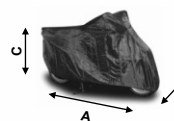

Ochranná plachta na motocykl

vel.	A	B	C
M	203	89	122 cm
L	229	100	125 cm

Velikost M pro skútr či menší motocykl, velikost L pro běžný motocykl.

- 05 973 Ochranná plachta na motocykl vel. M NYLON
- 05 974 Ochranná plachta na motocykl vel. L NYLON