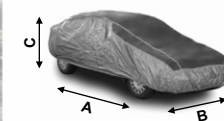

Plachta proti kroupám

symbol v tabulce

vel.	A	B	C
M	430	165	119 cm
L	480	177	119 cm
XL	530	177	119 cm
XXL	570	203	119 cm

- » Ochrání automobil před krupobitím
- » Zesílený materiál na horní straně
- » Upevnění popruhy a gumou