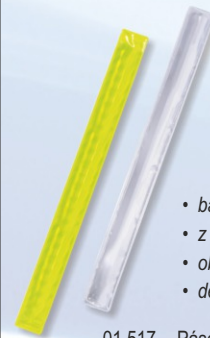

Reflexní pásek ROLLER bulk

- baleno volně, bez loga na výrobku
- z pružícího materiálu
- obepne ruku, zápěstí či kotník
- délka pásku 30 cm, šířka 3 cm

01 517 Pásek reflexní ROLLER bulk žlutý
01 519 Pásek reflexní ROLLER bulk stříbrný