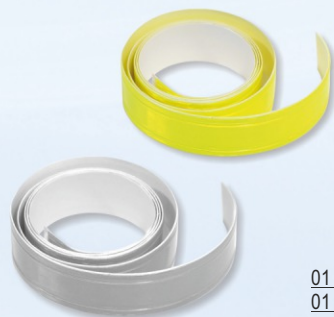

## Reflexní vesta

vodoodpudivý materiál

prodyšná síťovina na zadní straně

- vhodné pro sport, jízdu na kole i běh
- reflexní prvky na přední i zadní straně
- zapínání na zip

01 555 Vesta M reflexní žlutá S.O.R.  
01 556 Vesta L reflexní žlutá S.O.R.  
01 557 Vesta XL reflexní žlutá S.O.R.  
01 558 Vesta XXL reflexní žlutá S.O.R.

## Reflexní páska 2 cm, samolepící

- výstražná reflexní samolepící páska
- ideální k nalepení na kolo, kočárek, kolo, dětskou tříkolku, školní brašnu, na helmu
- délka 90 cm, šířka 2 cm
- barva žlutá nebo stříbrná