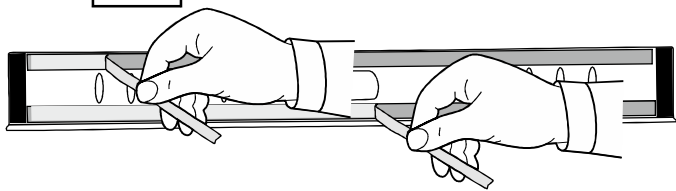

4.

R=L

R=L

5.

R=L

R=L

6.

R=L

R=L

✓ OK

7.

R=L

oder
nebo
or
ou

KAROQ

✓ OK