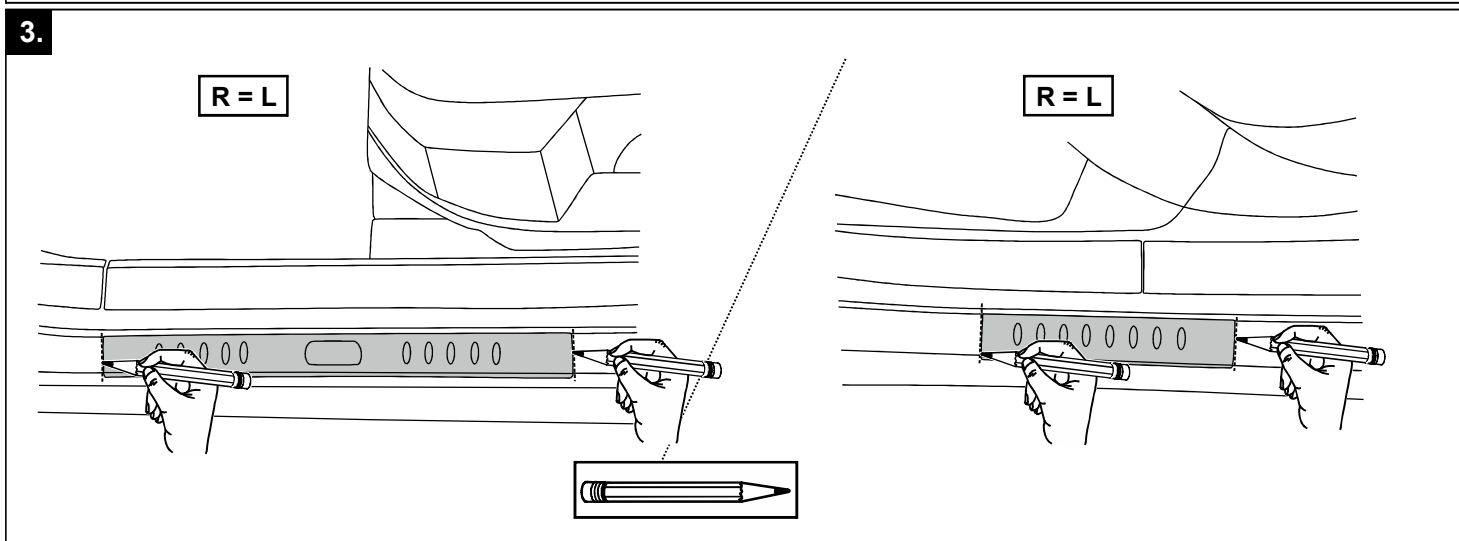

Montageanleitung • Montážní návod • Fitting instructions • Instructions de montage

Lieferumfang • Obsah balení • The pack contains • Fournitures

A 1 x R
1 x L

1 x R
1 x L

B 2 x

C 2 x **KAROQ**

D 1 x

3M
Reinigungstuch
Odmašťovací ubrousek
Surface Cleaner Sachet
Pochette de Nettoyage

E 1 x

Montageanleitung
Montážní návod
Fitting instructions
Instructions de montage

4.

R=L

R=L

5.

R=L

R=L