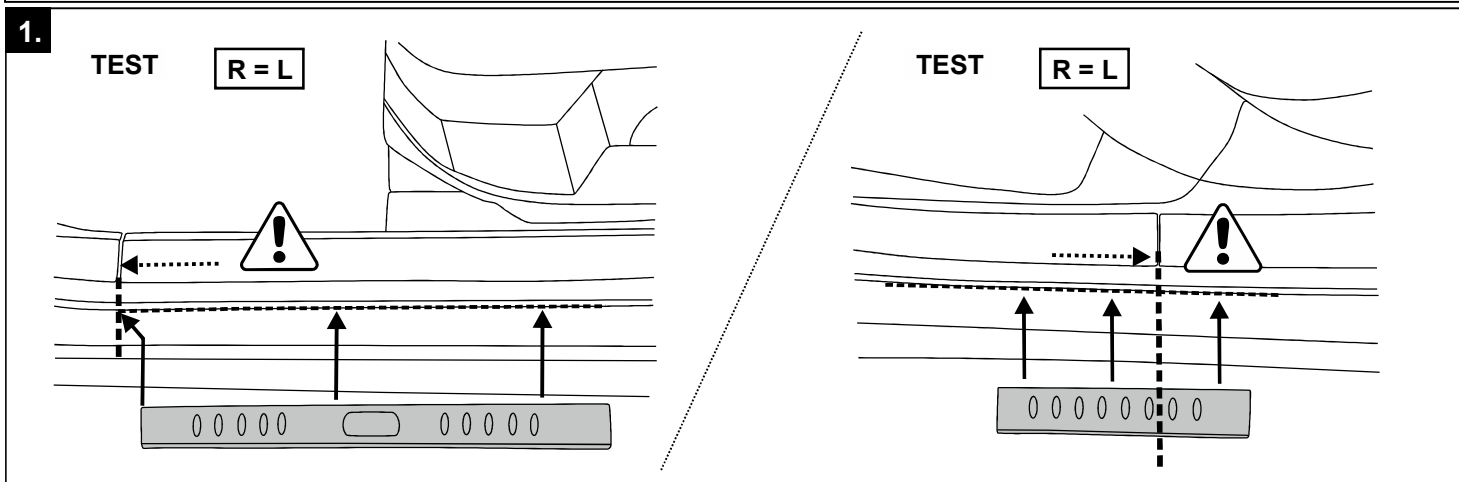

Montageanleitung • Montážní návod • Fitting instructions • Instructions de montage

Lieferumfang • Obsah balení • The pack contains • Fournitures

A 1 x R
1 x L

1 x R
1 x L

B 2 x

C 2 x **KAROQ**

D 1 x

3M
Reinigungstuch
Odmašťovací ubrousek
Surface Cleaner Sachet
Pochette de Nettoyage

E 1 x

Montageanleitung
Montážní návod
Fitting instructions
Instructions de montage

4.

R=L

R=L

5.

R=L

R=L