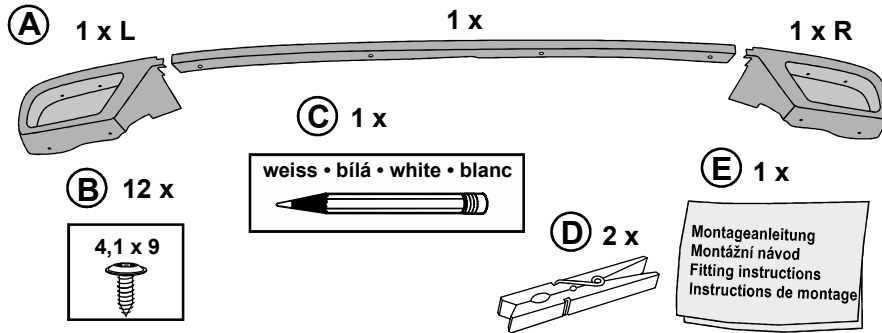

Typ 4 688 xx, 4 688 xx E

4 688 xx - Škoda Octavia IV. 2020 →

4 688 xx E - Škoda Octavia IV. Hybrid 2020 →

ca ...30 min.

Milotec®

Auspuff-Dummies mit Decorleiste • Dummy – koncovky výfuku s dekor lištou nárazníku
Dummy exhaust pipes with decor trim • Échappement factice avec élément décoratif

Montageanleitung • Montážní návod • Fitting instructions • Instructions de montage

Technische Änderungen vorbehalten • Technická změna vyhrazena • Subject to technical alterations • Sous réserves de modifications techniques

Lieferumfang • Obsah balení • The pack contains • Fournitures