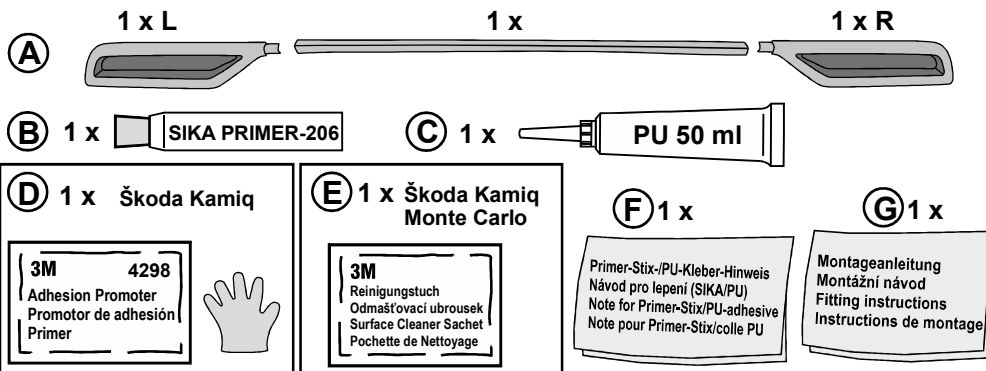

Typ 10 061 xx

Škoda Kamiq 2019 →

ca ... 1 h

Milotec®

Auspuff-Dummies mit Decorleiste • Dummy – koncovky výfuku s dekor lištou nárazníku
Dummy exhaust pipes with decor trim • Échappement factice avec élément décoratif

Montageanleitung • Montážní návod • Fitting instructions • Instructions de montage

Technische Änderungen vorbehalten • Technická změna vyhrazena • Subject to technical alterations • Sous réserves de modifications techniques

Lieferumfang • Obsah balení • The pack contains • Fournitures: