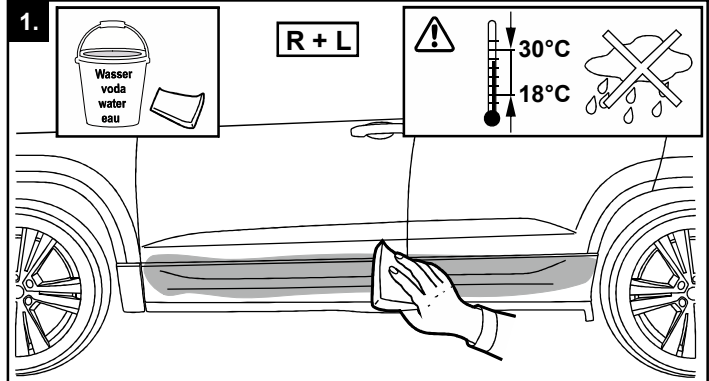

Typ 2 872 04, 2 872 15

Škoda Karoq 2017 →

Seitendekorleiste M-TRACK • Lišty bočních dveří M-TRACK
Side decoration strip M-TRACK • Baguette décorative latérale M-TRACK

Milotec

Montageanleitung • Montážní návod
Fitting instructions • Instructions de montage

Technische Änderungen vorbehalten • Technická změna vyhrazena
Subject to technical alterations • Sous réserves de modifications techniques

Lieferumfang • Obsah balení • The pack contains • Fournitures:

B 2 x

C 1 x

A 1 x R

1 x L

Gerät • Nářadí • Tools • Outils