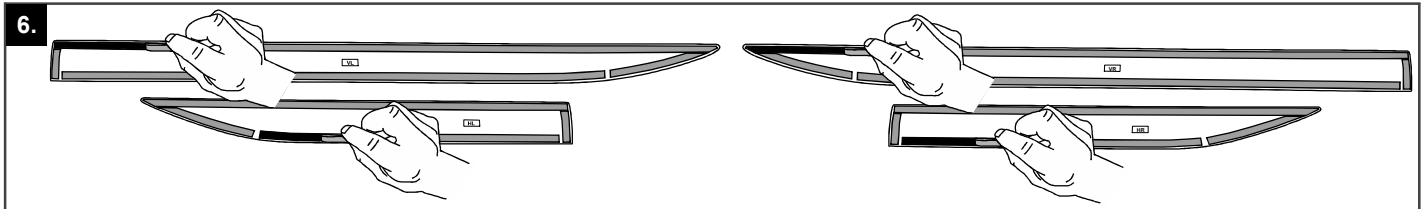

1 x L

R + L

3.

TEST

1 x R

1 x L

R + L

24 h !!!
 Waschanlage
 Nepoužívat myčku
 Wash plant
 Installation de lavage