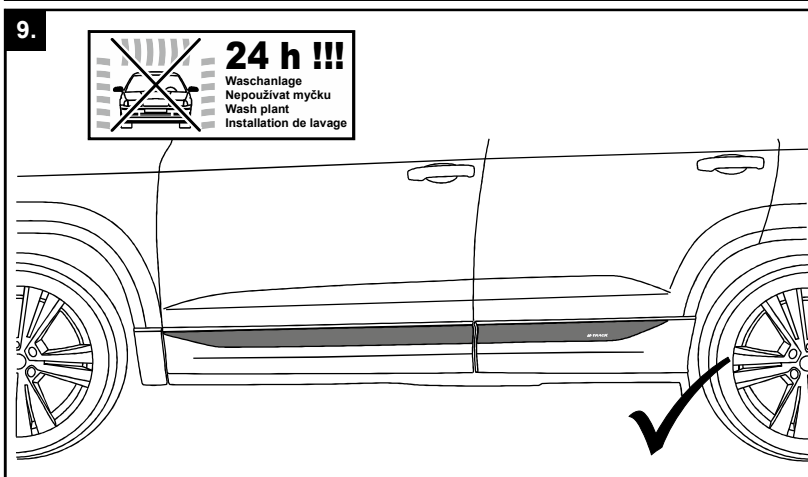

1 x L

R + L

3.

TEST

1 x R

1 x L

R + L

24 h !!!
 Waschanlage
 Nepoužívat myčku
 Wash plant
 Installation de lavage