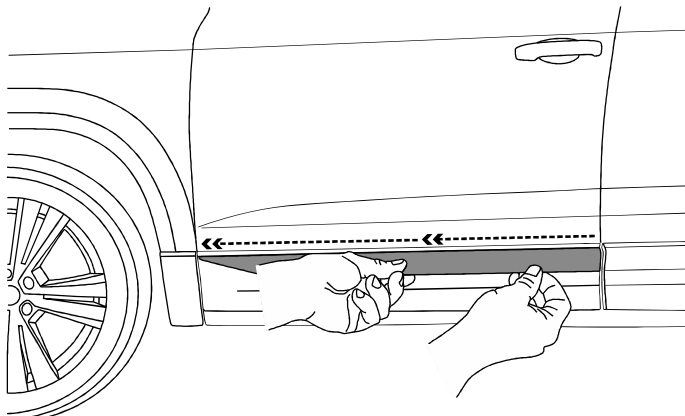

1 x L

R + L

3.

TEST

1 x R

1 x L

R + L

24 h !!!
 Waschanlage
 Nepoužívat myčku
 Wash plant
 Installation de lavage