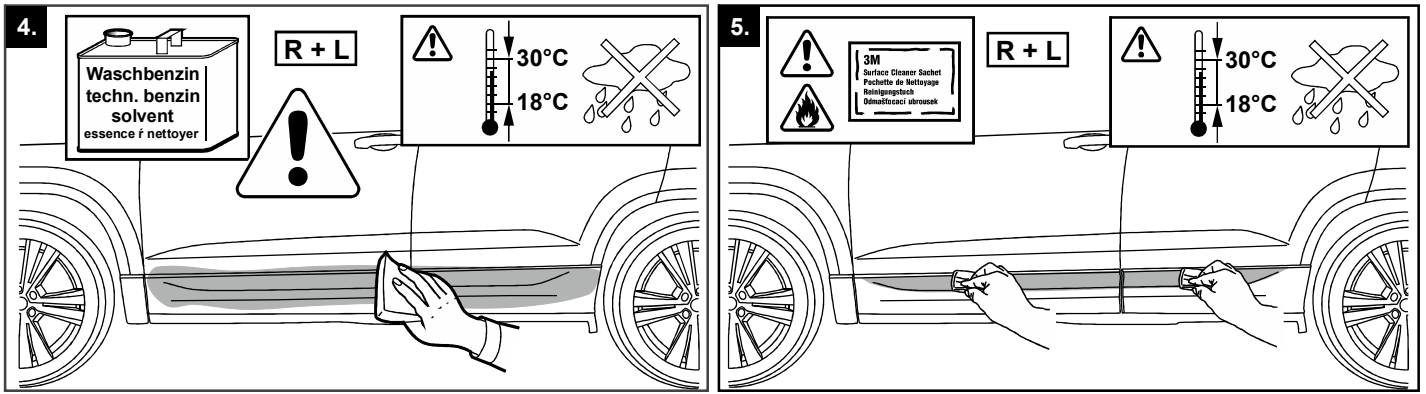

1 x L

R + L

3.

TEST

1 x R

1 x L

R + L

24 h !!!
 Waschanlage
 Nepoužívat myčku
 Wash plant
 Installation de lavage